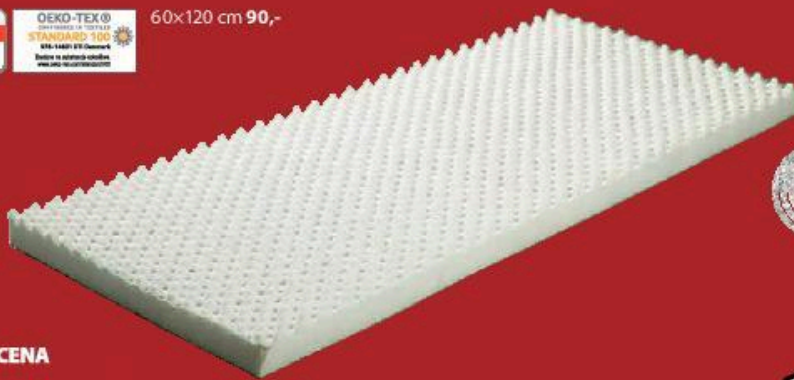

KREDENS HEMDRUP
Okleina i stal. S100 x W80 x G41 cm 1 SZT. ~~1299,-~~

1000,-

WITRYNA LINTRUP
Okleina i hartowane szkło.
S111 x W182 x G41 cm*
1 SZT. ~~1999,-~~

Rabat
24%

1500,-

50,-

ZAWSZE NISKA CENA

SZAFKA DAMHUS
Stal i tkanina. S35 x W100 x G35 cm 1 SZT.

S137 x D191 x W22 cm 100,-
S152 x D203 x W22 cm 125,-

50,-

ZAWSZE NISKA CENA

MATERAC DMUCHANY FLOCKED
Wynyl z miękką powierzchnią
welurową. S73 x D191 x W22 cm 1 SZT.

125,-

ZAWSZE NISKA CENA

STATYW NA UBRANIA MOLTRUP
Stal. S60 x W155 x G53 cm 1 SZT.

250,-

ZAWSZE NISKA CENA

BAREK KANSTRUP
Stal. S45 x W79 x G31 cm 1 SZT.

60x120 cm 90,-

ZAWSZE NISKA CENA

MATERAC PIANKOWY BASIC F5

Materac z profilowanej pianki poliuretanowej o grubości 9 cm. 90x200 cm 1 SZT.

115.-70x200 cm 70,-
90x200 cm 80,-

ZAWSZE NISKA CENA

SPÓD ŻEBROWY BASIC A5

14 listew. 80x200 cm 1 SZT.

75.-90x200 cm ~~999,-~~ 450,- 140x200 cm ~~1699,-~~ 750,-
120x200 cm ~~1499,-~~ 650,- 160x200 cm ~~1799,-~~ 800,-