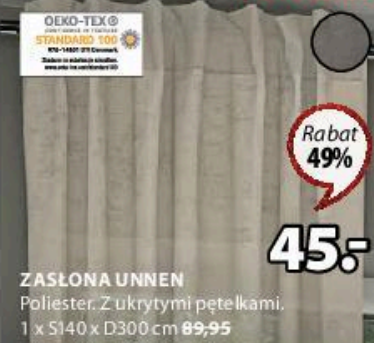

WCZEŚNIEJSZA CENA DO 139,-

DANA

KRISTI

THERESA

ALICIA

GUNHILD

INGELA

RABAT 20-49%

NA WYBRANE ZASŁONY
PONAD 30 ARTYKUŁÓW

60x180 cm ~~99,-~~ 75,-
80x180 cm ~~139,-~~ 100,-
100x180 cm ~~169,-~~ 125,-
120x180 cm ~~199,-~~ 150,-

1)

Rabat
49%32⁵⁰Rabat
49%22⁵⁰

2)

3)

Rabat
49%16⁵⁰

5)